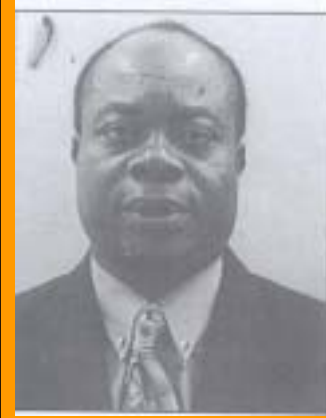

MEMBROS DO COMITE CENTRAL DO MPLA EM LUANDA

**FRANCISCO
MIGUEL VENTURA**

**GILBERTO BUTA
LUTUKUTA**

**IRENE AGOSTINHO
NETO**

**IRENE A.
SILVA NETO**

**JOSE DA COSTA
WAMUHAMA**

**JAIME BAPTISTA
NDONGE**

**JOAO BAPTISTA
KUSSUMUA**

**JOSE EDUARDO C.
NELUMBA**

**JOAO MOREIRA P.
SARAIVA**

**JORGE INOCENCIO
DOMBOLO**

**PEDRO JOSÉ VAN-
DÚNEN**

**JOSE CARLOS L.
S.S.COSTA**

MEMBROS DO COMITE CENTRAL DO MPLA EM LUANDA

**JOSE GONCALVES
M. PATRICIO**